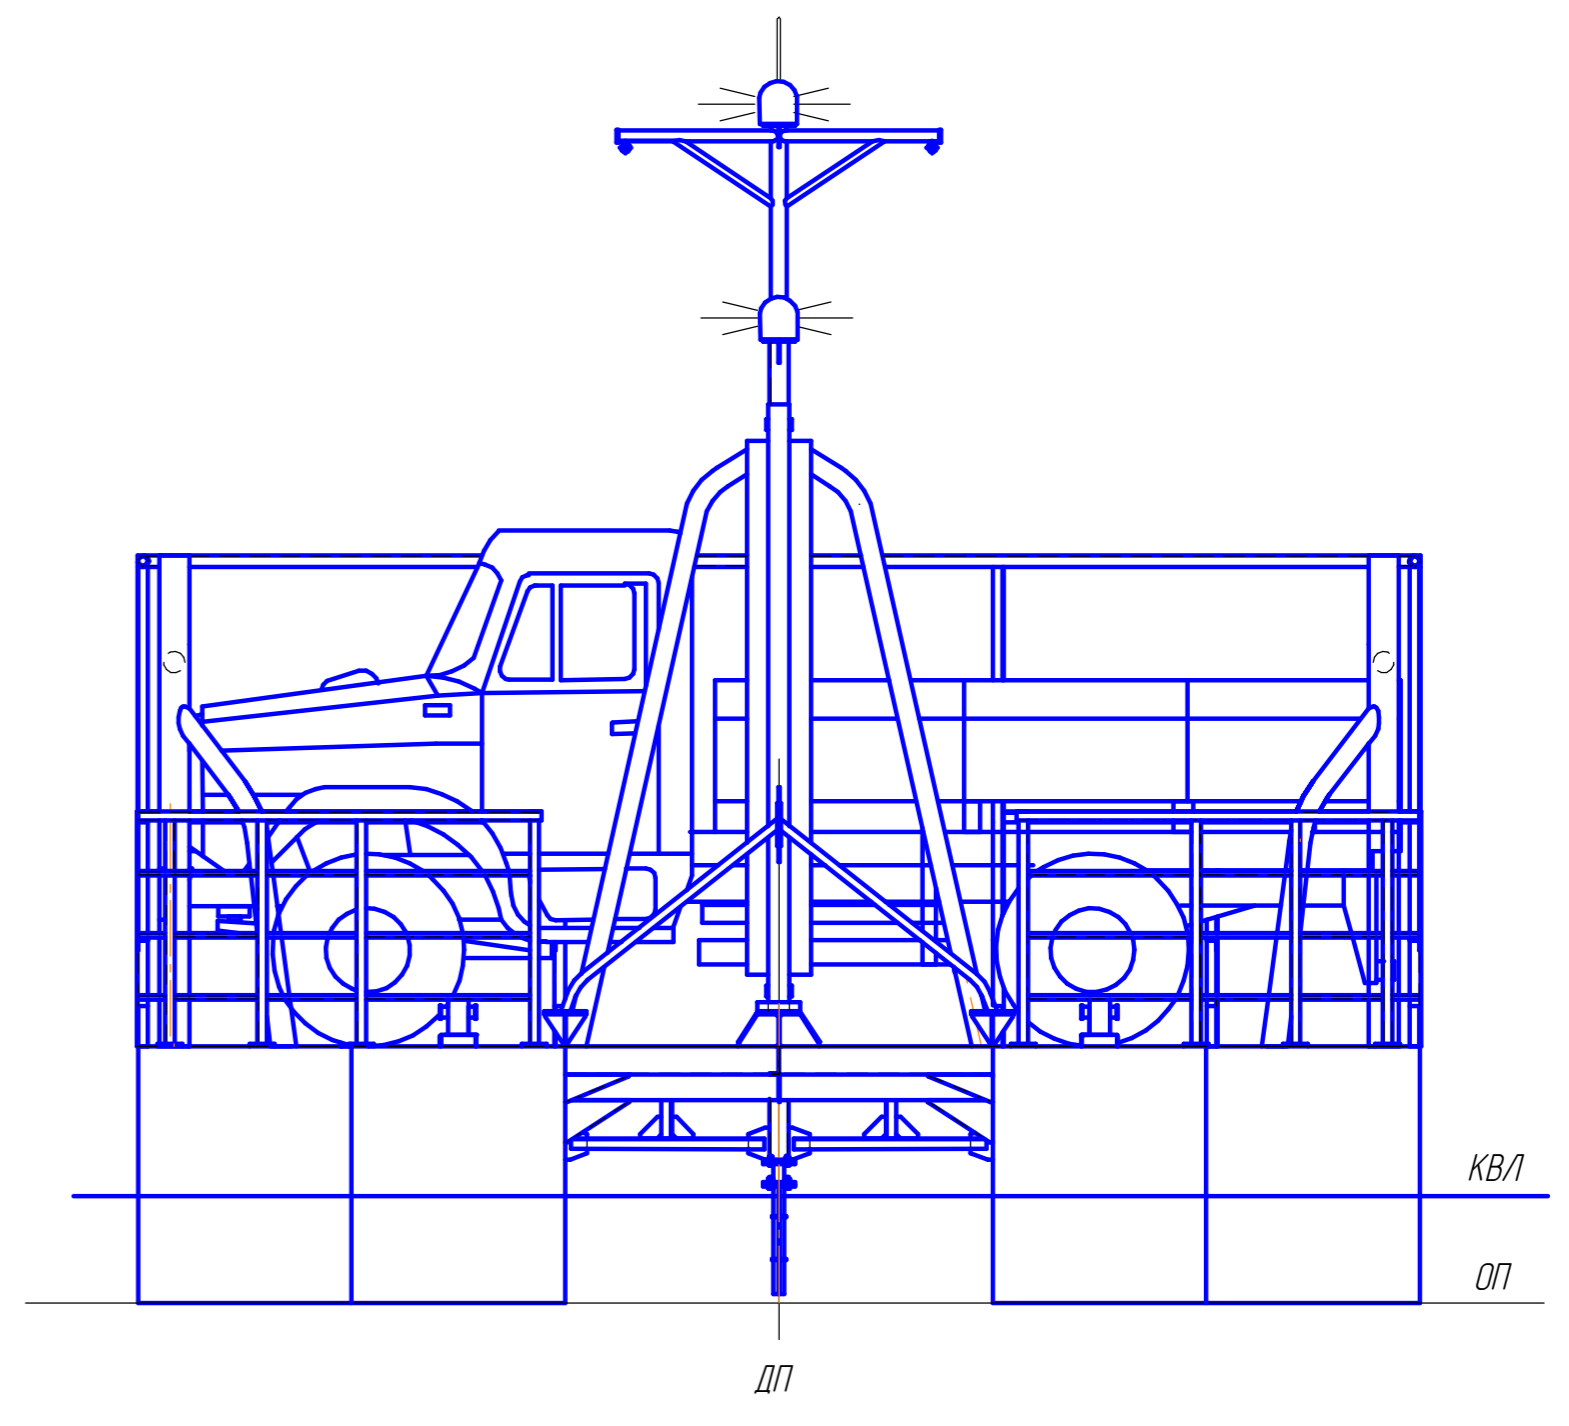

Боковой вид

Вид в нос

Верхняя палуба

Габаритные размеры

Длина, м	8,0
Ширина, м	6,0
Ширина корпуса, м	2,0
Высота дорта, м	1,2
Осадка в груз, м	0,50
Осадка парожнем, м	0,29
Расстояние между корпусами, м	2,0
Водоизмещение, т	14,67

Несамостоятельный паром-платформа			
RDB 56.03-903-001			
Общее		Лист	Масштаб
расположение		1	1:25
		Лист	Листов 1
		ТАПЕЛЬ	
		Формат А1	

Имя файла: RDB 56.03-903-001.dwg