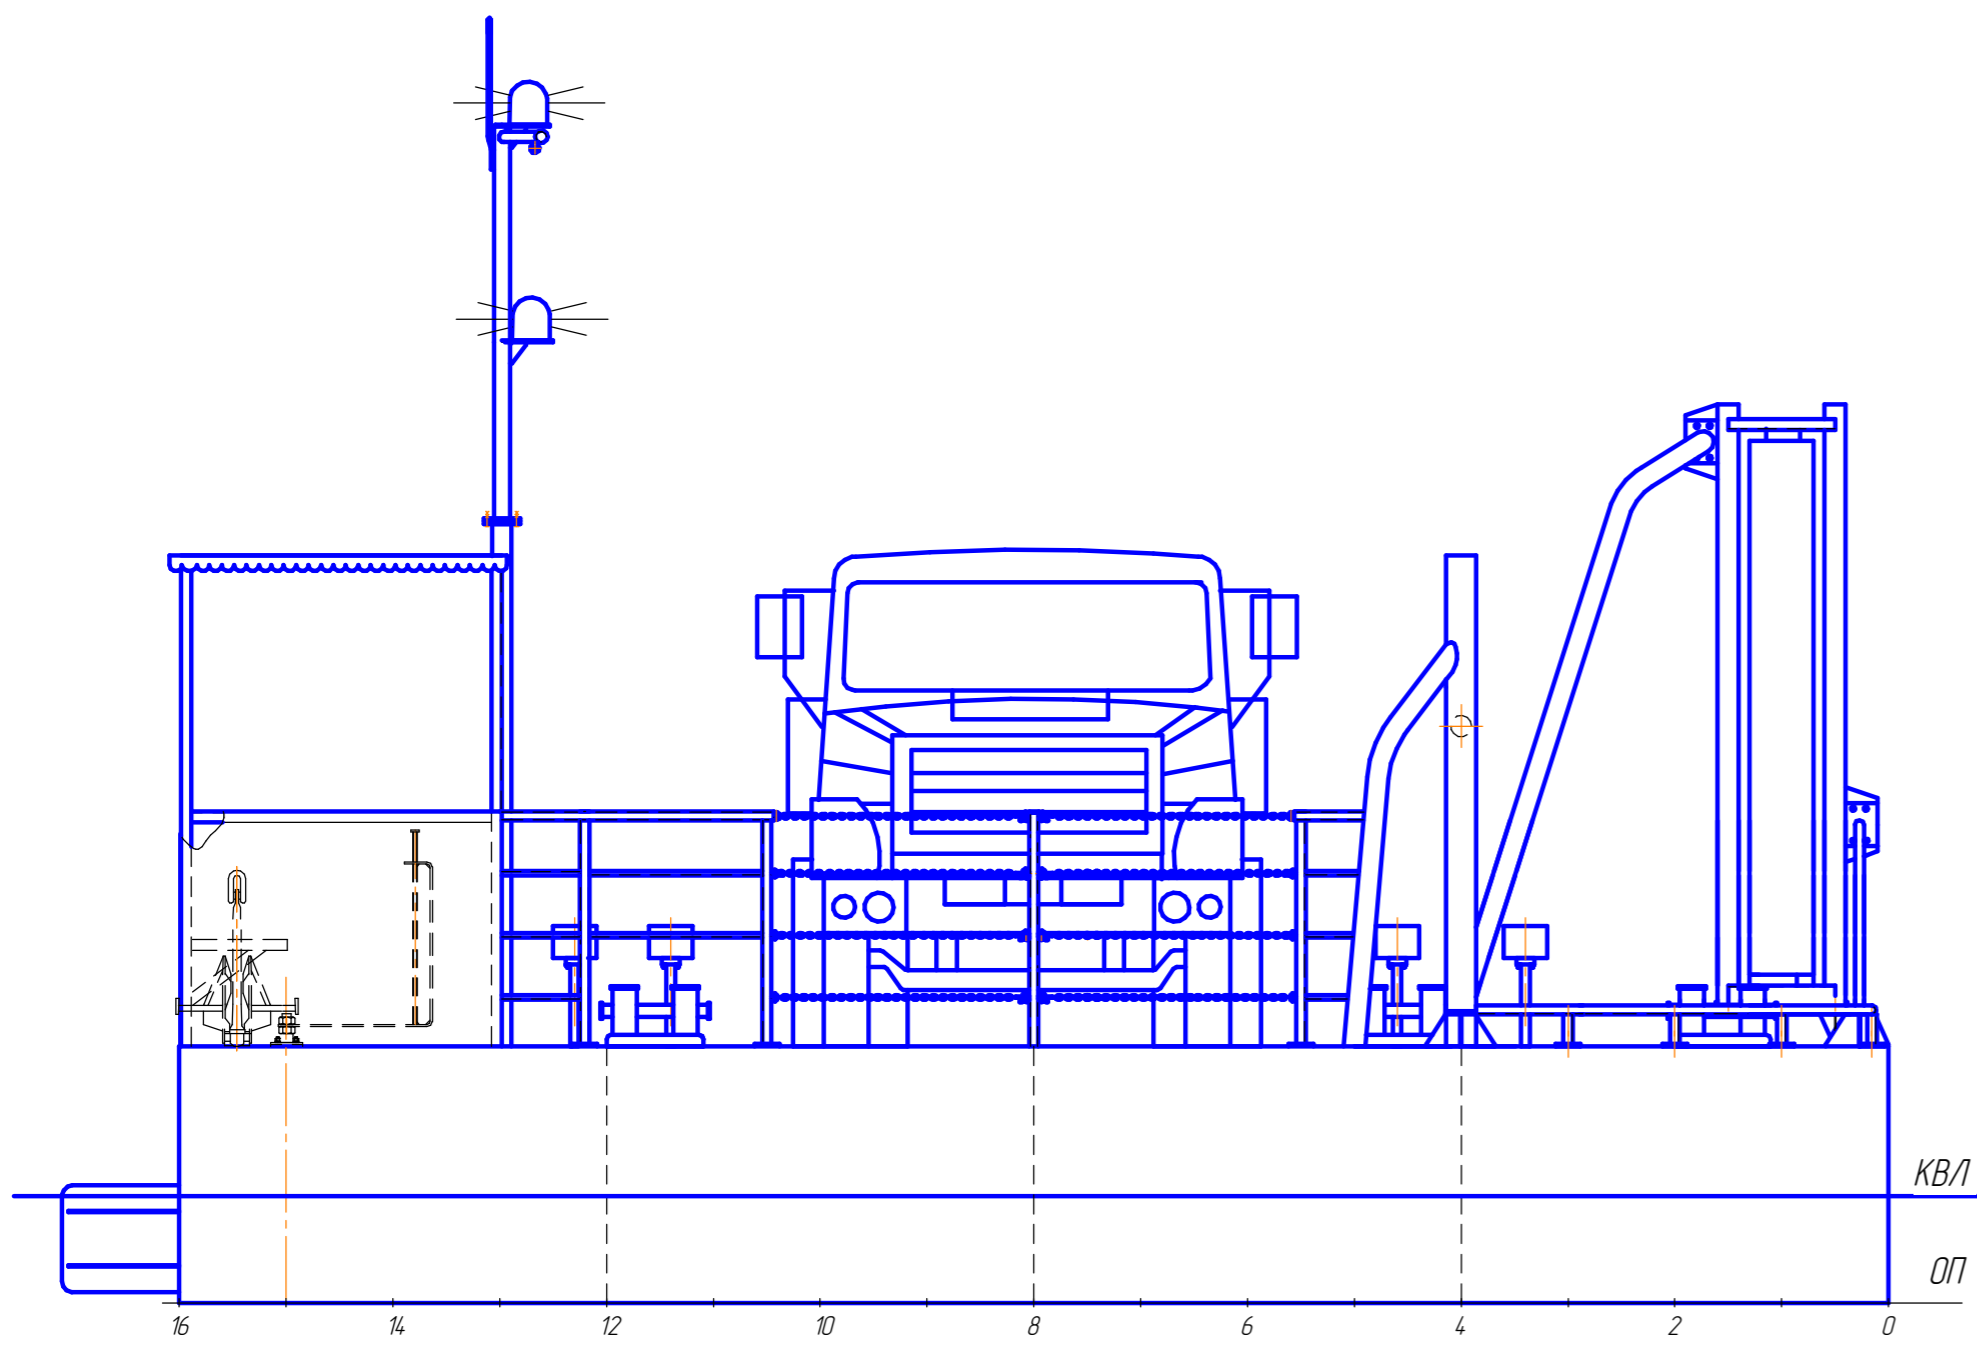

Боковой вид

Вид в нос

Верхняя палуба

Габаритные размеры

Длина, м	8,0
Ширина, м	6,0
Ширина корпуса, м	2,0
Высота дорта, м	1,2
Осадка в груз, м	0,50
Осадка парожнем, м	0,29
Расстояние между корпусами, м	2,0
Водоизмещение, т	14,67

Несамостоятельный паром-платформа			
RDB 56.03-903-001			
Общее		Лист	Масштаб
расположение		1	1:25
		Лист	Листов 1
		ТАПЕЛЬ	
		Формат А1	

Имя файла: RDB 56.03-903-001.dwg