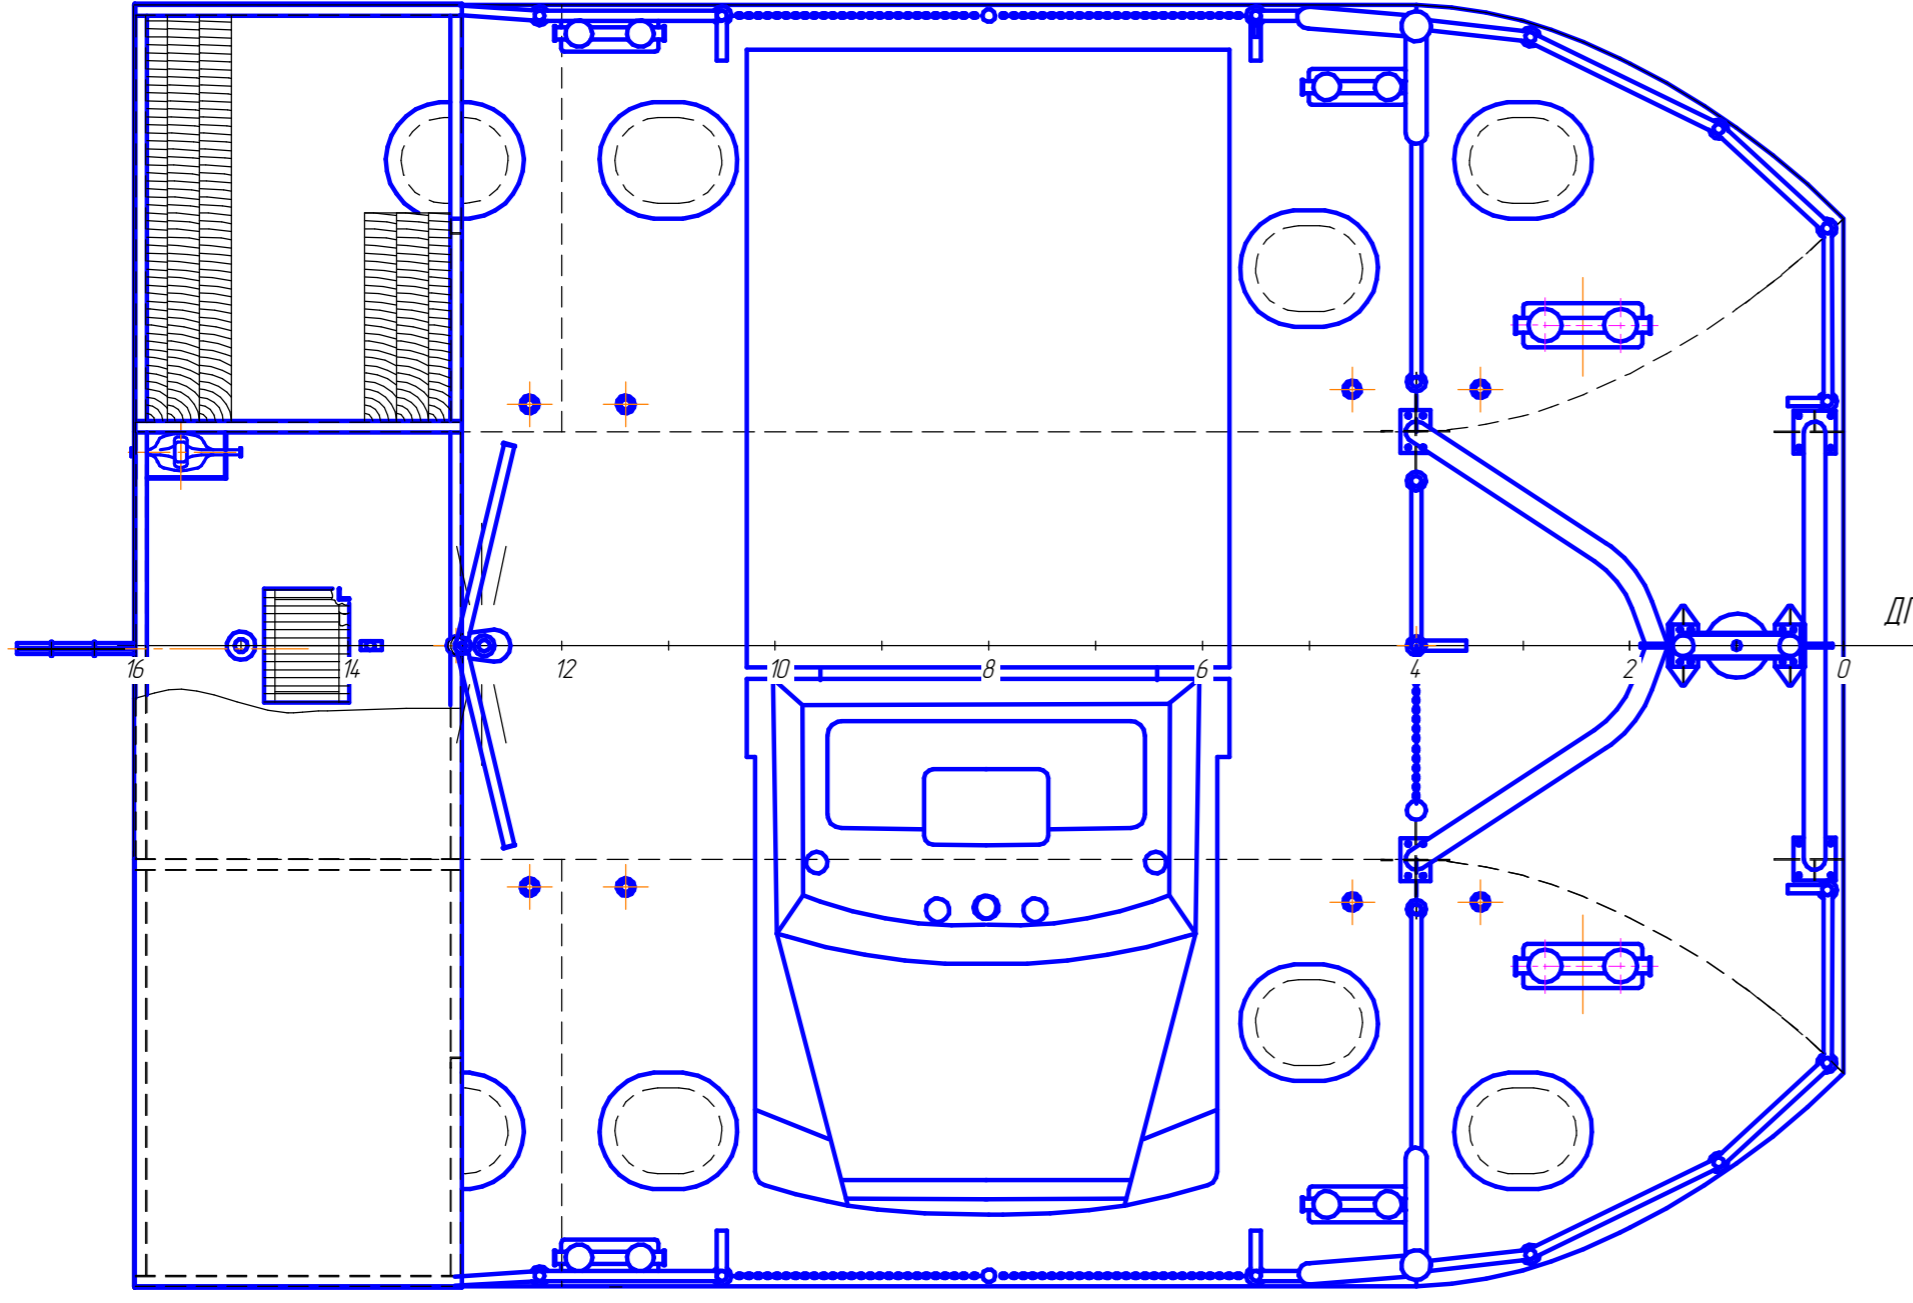

Боковой вид

Вид в нос

Верхняя палуба

Габаритные размеры

Длина, м	8,0
Ширина, м	6,0
Ширина корпуса, м	2,0
Высота дорта, м	1,2
Осадка в груз, м	0,50
Осадка парожнем, м	0,29
Расстояние между корпусами, м	2,0
Водоизмещение, т	14,67

Несамостоятельный паром-платформа			
RDB 56.03-903-001			
Общее		Лист	Масштаб
расположение		1	1:25
		Лист	Листов 1
		ТАПЕЛЬ	
		Формат А1	

Имя файла: RDB 56.03-903-001.dwg