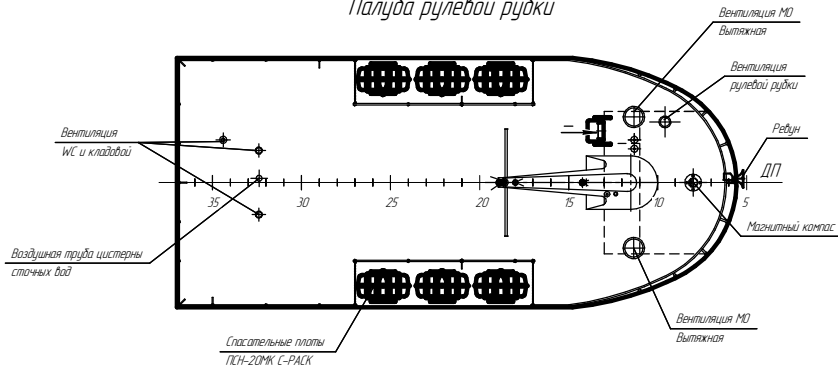

Боковой вид

Верхняя палуба

Палуба рулевой рубки

Трюм

Палуба надстройки

Главные размеры

Длина габаритная L _{гб} , м	22,73
Длина расчетная L, м	20,0
Ширина B, м	7,0
Высота дорта H, м	2,7
Осадка T, м	1,46
Пассажироемкость, чел.	100
Экипаж, чел.	3
Скорость хода, узл.	10
Водоизмещение, т	105,3
Класс РРР	« * М-РР3,0 »

ИМ	Удобривной		
ИЗ	Косвенной		
Подпись	Фамилия	Инициалы	Дата

СОГЛАСОВАНО

Пассажирское судно			
RDB 55.05-020-004			
Общее		175	
расположение		1	
Инициалы	Инициалы	Инициалы	Инициалы
Штаб	Штаб	Штаб	Штаб

Формат А1