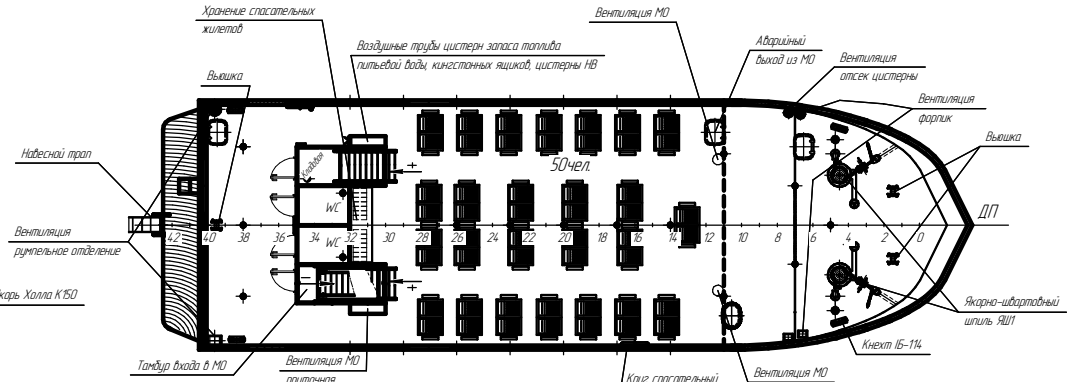

Боковой вид

Верхняя палуба

Палуба рулевой рубки

Трюм

Палуба надстройки

Главные размеры

Длина габаритная L _{гб} , м	22,73
Длина расчетная L, м	20,0
Ширина B, м	7,0
Высота дорта H, м	2,7
Осадка T, м	1,46
Пассажироемкость, чел.	100
Экипаж, чел.	3
Скорость хода, узл.	10
Водоизмещение, т	105,3
Класс РРР	« * М-РР3,0 »

ИМ	Удобривной		
ИЗ	Косвенной		
Подпись	Фамилия	Инициалы	Дата

СОГЛАСОВАНО

Пассажирское судно			
RDB 55.05-020-004			
Общее		175	
расположение		1	
Инициалы	Инициалы	Инициалы	Инициалы
Штаб	Штаб	Штаб	Штаб

Формат А1