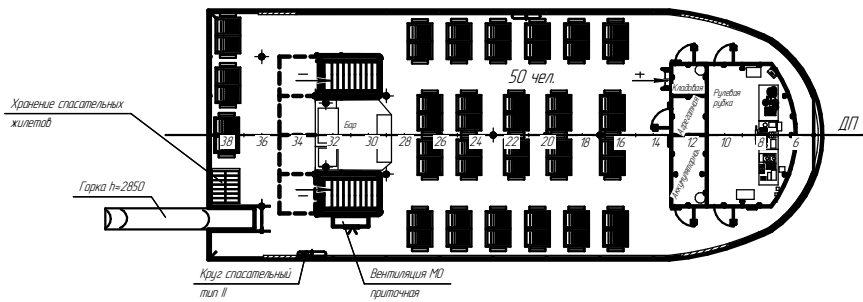

Боковой вид

Верхняя палуба

Палуба рулевой рубки

Трюм

Палуба надстройки

Главные размеры

Длина габаритная L _{гб} , м	22,73
Длина расчетная L, м	20,0
Ширина B, м	7,0
Высота дорта H, м	2,7
Осадка T, м	1,46
Пассажироемкость, чел.	100
Экипаж, чел.	3
Скорость хода, узл.	10
Водоизмещение, т	105,3
Класс РРР	« * М-РР3,0 »

ИМ	Удобривной		
ИЗ	Косвенной		
Подпись	Фамилия	Инициалы	Дата

СОГЛАСОВАНО

Пассажирское судно			
RDB 55.05-020-004			
Общее		175	
расположение		1	
Инициалы	Инициалы	Инициалы	Инициалы
Штаб	Штаб	Штаб	Штаб

Формат А1