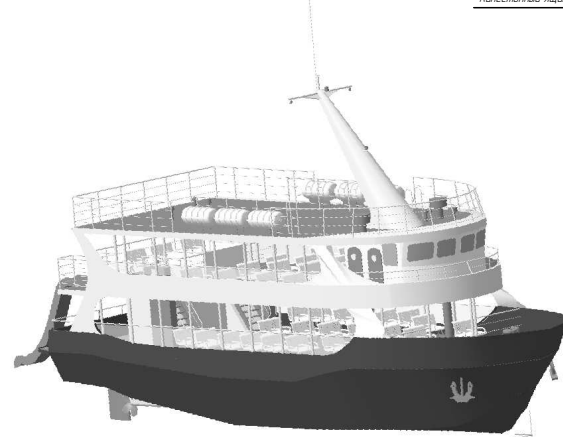

Боковой вид

Верхняя палуба

Палуба рулевой рубки

Трюм

Палуба надстройки

Главные размеры

Длина габаритная L _{гб} , м	22,73
Длина расчетная L, м	20,0
Ширина B, м	7,0
Высота дорта H, м	2,7
Осадка T, м	1,46
Пассажироемкость, чел.	100
Экипаж, чел.	3
Скорость хода, узл.	10
Водоизмещение, т	105,3
Класс РРР	« * М-РР3,0 »

ИМ	Удобривной		
ИЗ	Косвенной		
Подпись	Фамилия	Инициалы	Дата

СОГЛАСОВАНО

Пассажирское судно			
RDB 55.05-020-004			
Общее		175	
расположение		1	
Инициалы	Инициалы	Инициалы	Инициалы
Штаб	Штаб	Штаб	Штаб

Формат А1