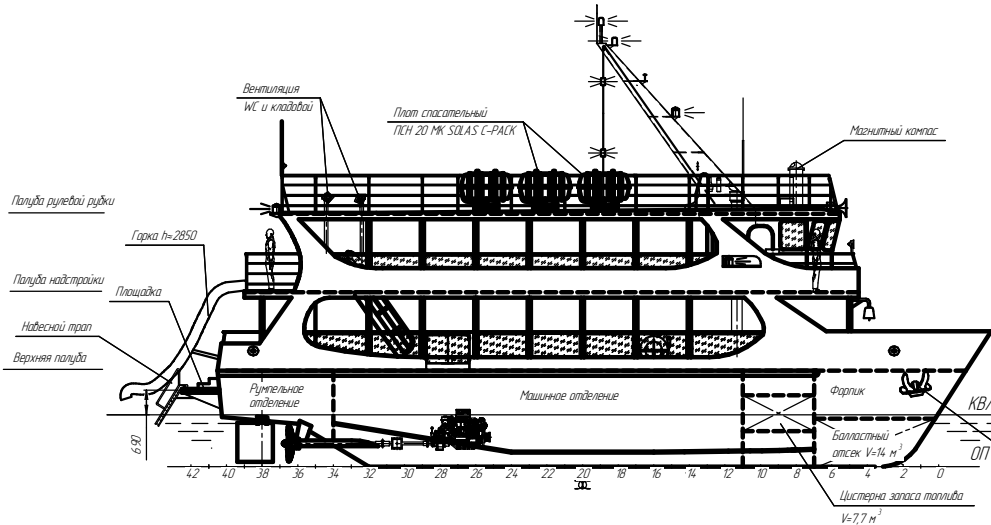

Боковой вид

Верхняя палуба

Палуба рулевой рубки

Трюм

Палуба надстройки

Главные размеры

Длина габаритная L _{гб} , м	22,73
Длина расчетная L, м	20,0
Ширина B, м	7,0
Высота дорта H, м	2,7
Осадка T, м	1,46
Пассажироемкость, чел.	100
Экипаж, чел.	3
Скорость хода, узл.	10
Водоизмещение, т	105,3
Класс РРР	« * М-РР3,0 »

ИМ	Удобривной		
ИЗ	Косвенной		
Подпись	Фамилия	Инициалы	Дата

СОГЛАСОВАНО

Пассажирское судно			
RDB 55.05-020-004			
Общее		175	
расположение		1	
Инициалы	Инициалы	Инициалы	Инициалы
Штаб	Штаб	Штаб	Штаб

Формат А1