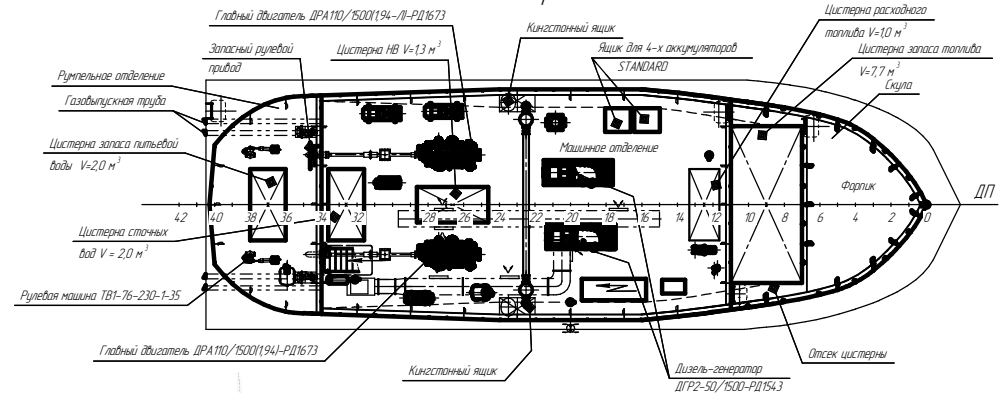

Боковой вид

Верхняя палуба

Палуба рулевой рубки

Трюм

Палуба надстройки

Главные размеры

Длина габаритная L _{гб} , м	22,73
Длина расчетная L, м	20,0
Ширина B, м	7,0
Высота дорта H, м	2,7
Осадка T, м	1,46
Пассажироемкость, чел.	100
Экипаж, чел.	3
Скорость хода, узл.	10
Водоизмещение, т	105,3
Класс РРР	« * М-РР3,0 »

ИМ	Удобривной		
ИЗ	Косвенной		
Подпись	Фамилия	Инициалы	Дата

СОГЛАСОВАНО

Пассажирское судно			
RDB 55.05-020-004			
Общее		175	
расположение		1	
Инициалы	Инициалы	Инициалы	Инициалы
Штаб	Штаб	Штаб	Штаб

Формат А1